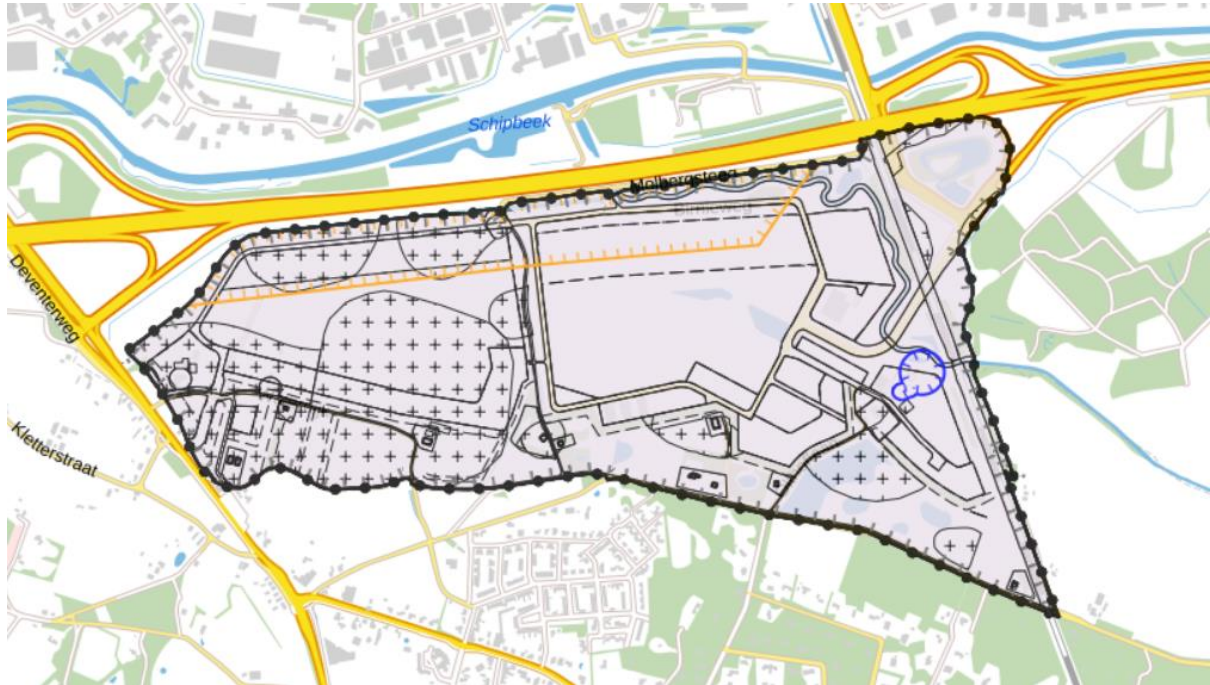

Het Chw bestemmingsplan "A1 Bedrijvenpark 2020" is in te zien via een viewer.  
De link naar de viewer is hieronder opgenomen:

<https://deventer.tercera-ro.nl/MapViewer/Default.aspx?id=NLIMRO0150Chw002-VG01>

Afbeelding: plangebied A1 Bedrijvenpark