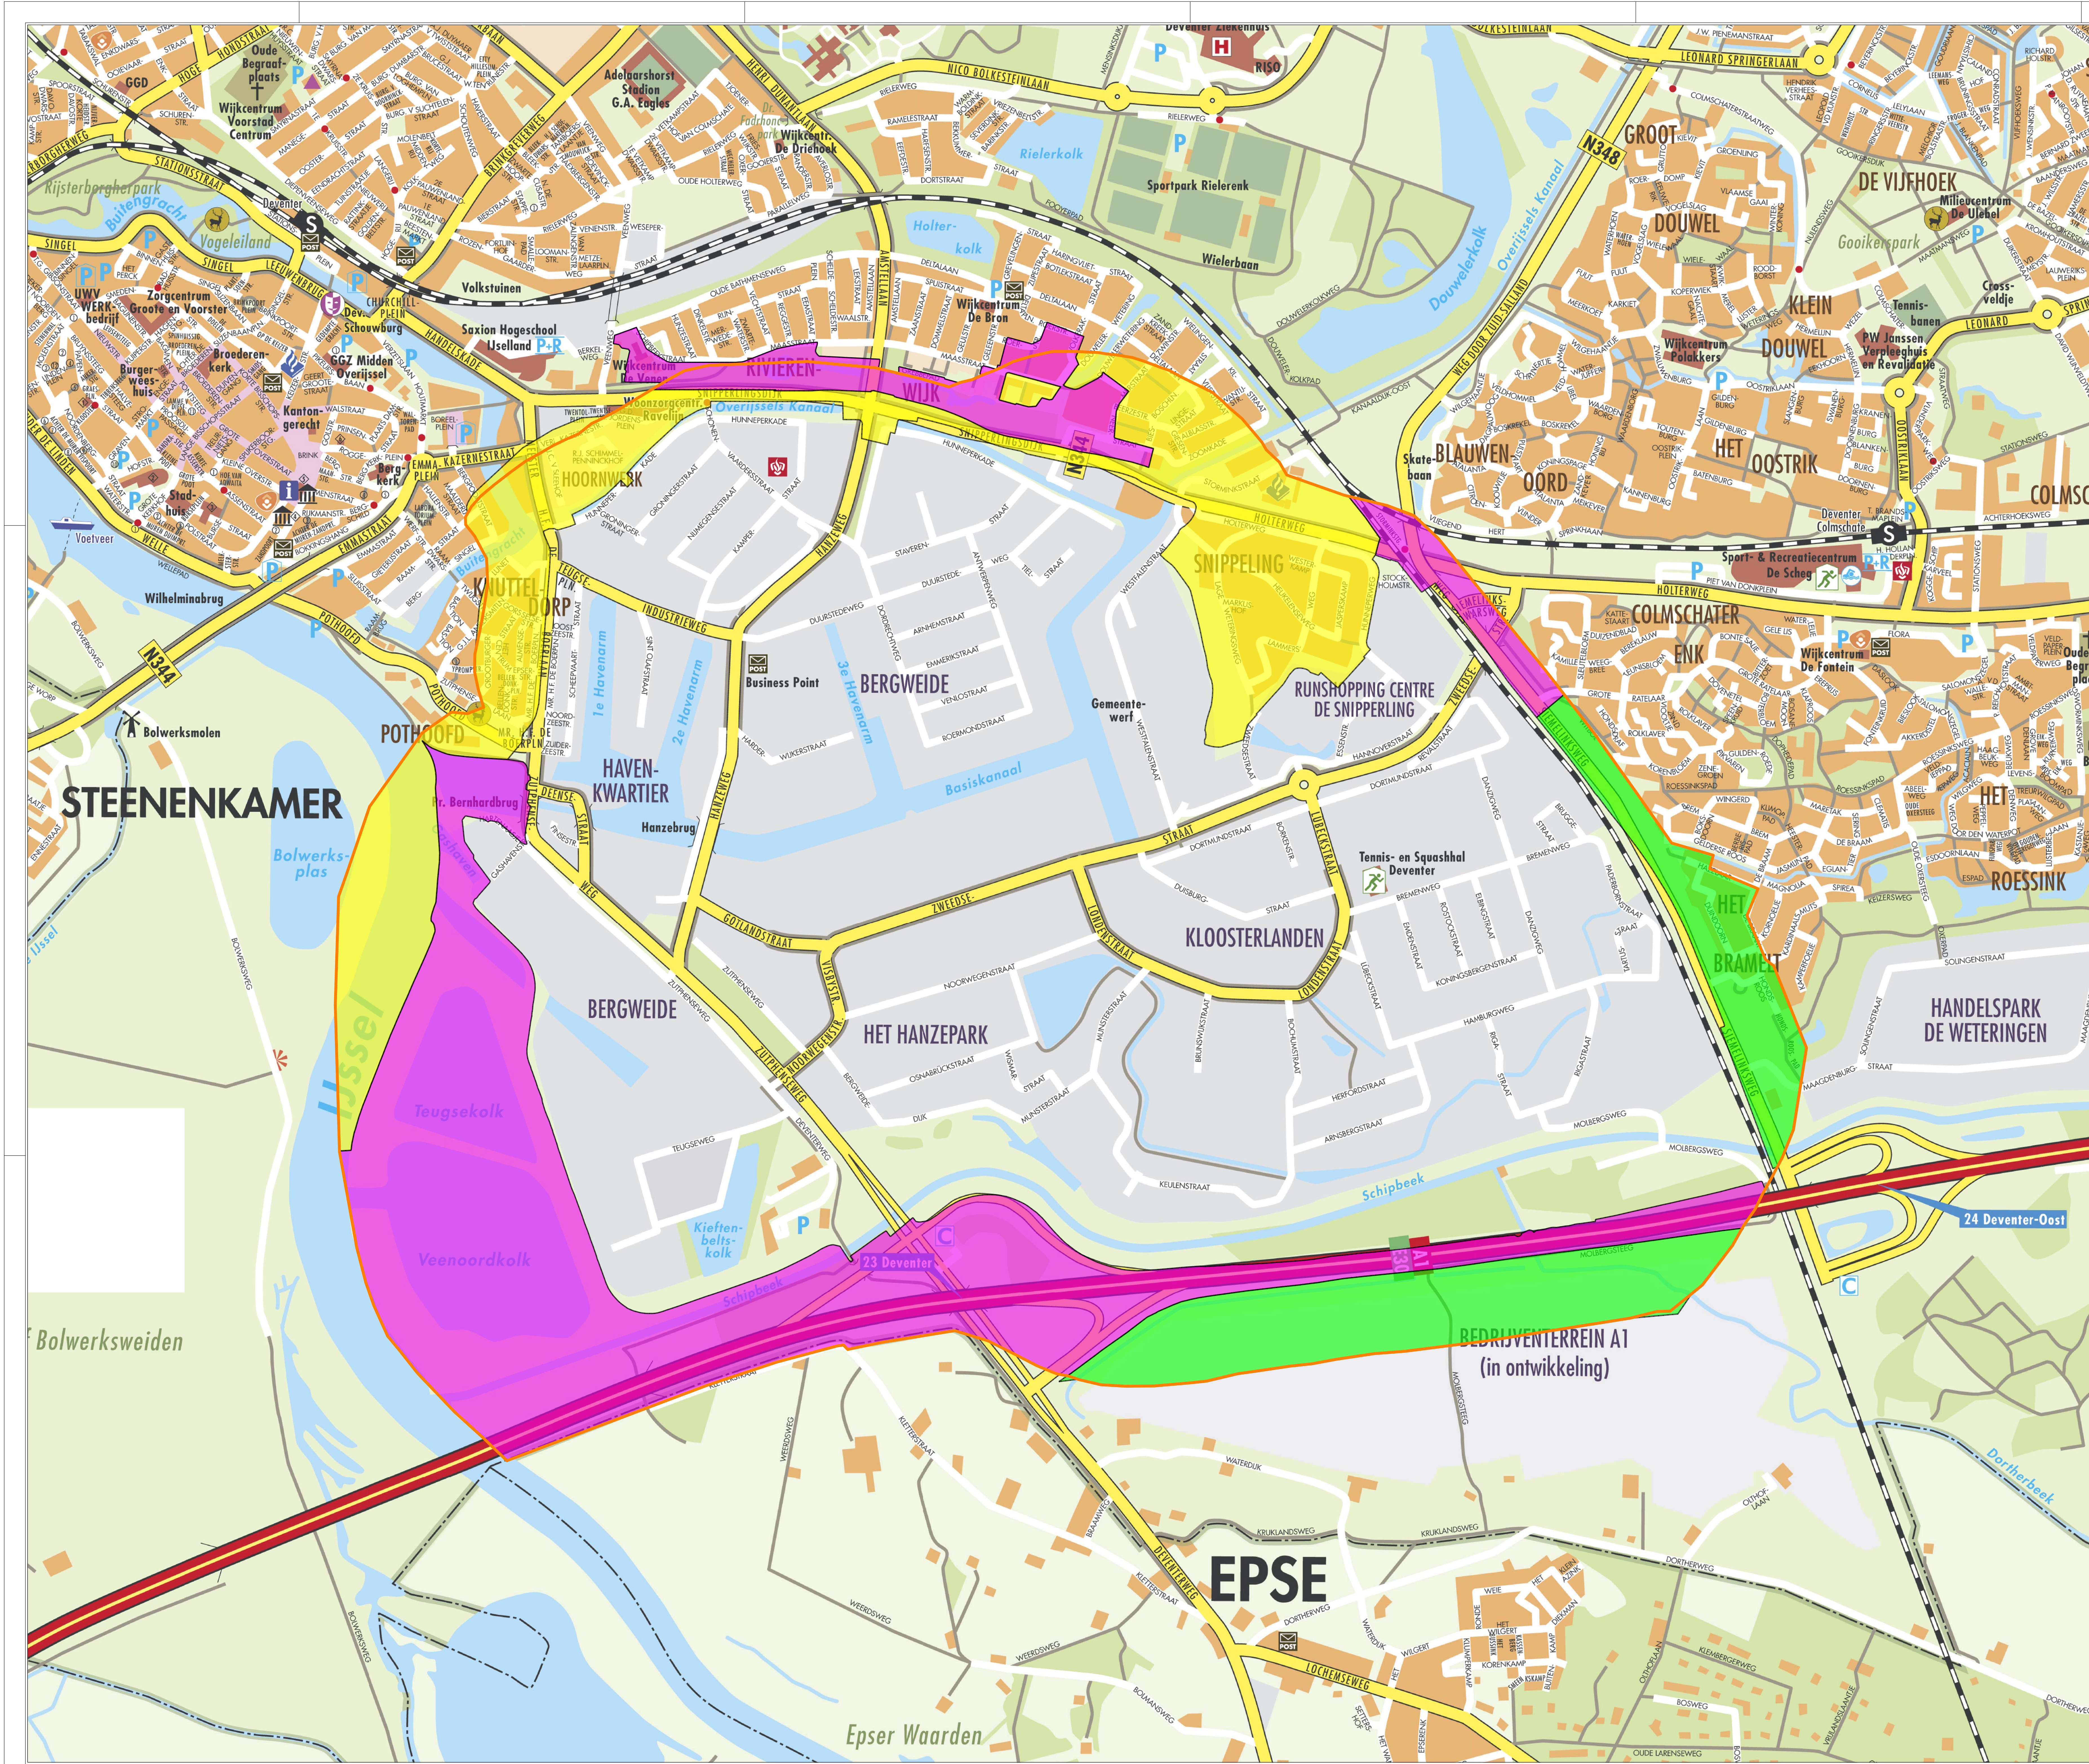

LEGENDA

-  paraplu herziening geluidzone industrielaai Bergweide (digitaal)
-  partiële herziening geluidzone industrielaai Bergweide
-  Paraplu herziening Geluidzone industrielaai Bergweide (analoog)
-  Geluidzone - Industrie

opdrachtgever: RUIMTE & SAMENLEVING / S&I / R&E	schaal: 1:5000	afm.: A0
bestemmingsplan: Overzichtskaart Geluidzone - Industrie	datum: 08-11-2011	get.: R.M.
Analoge verbeelding	projectnummer: EG.012.137	acc.: R.K.
	plan i/n:	blad: 1 van 1