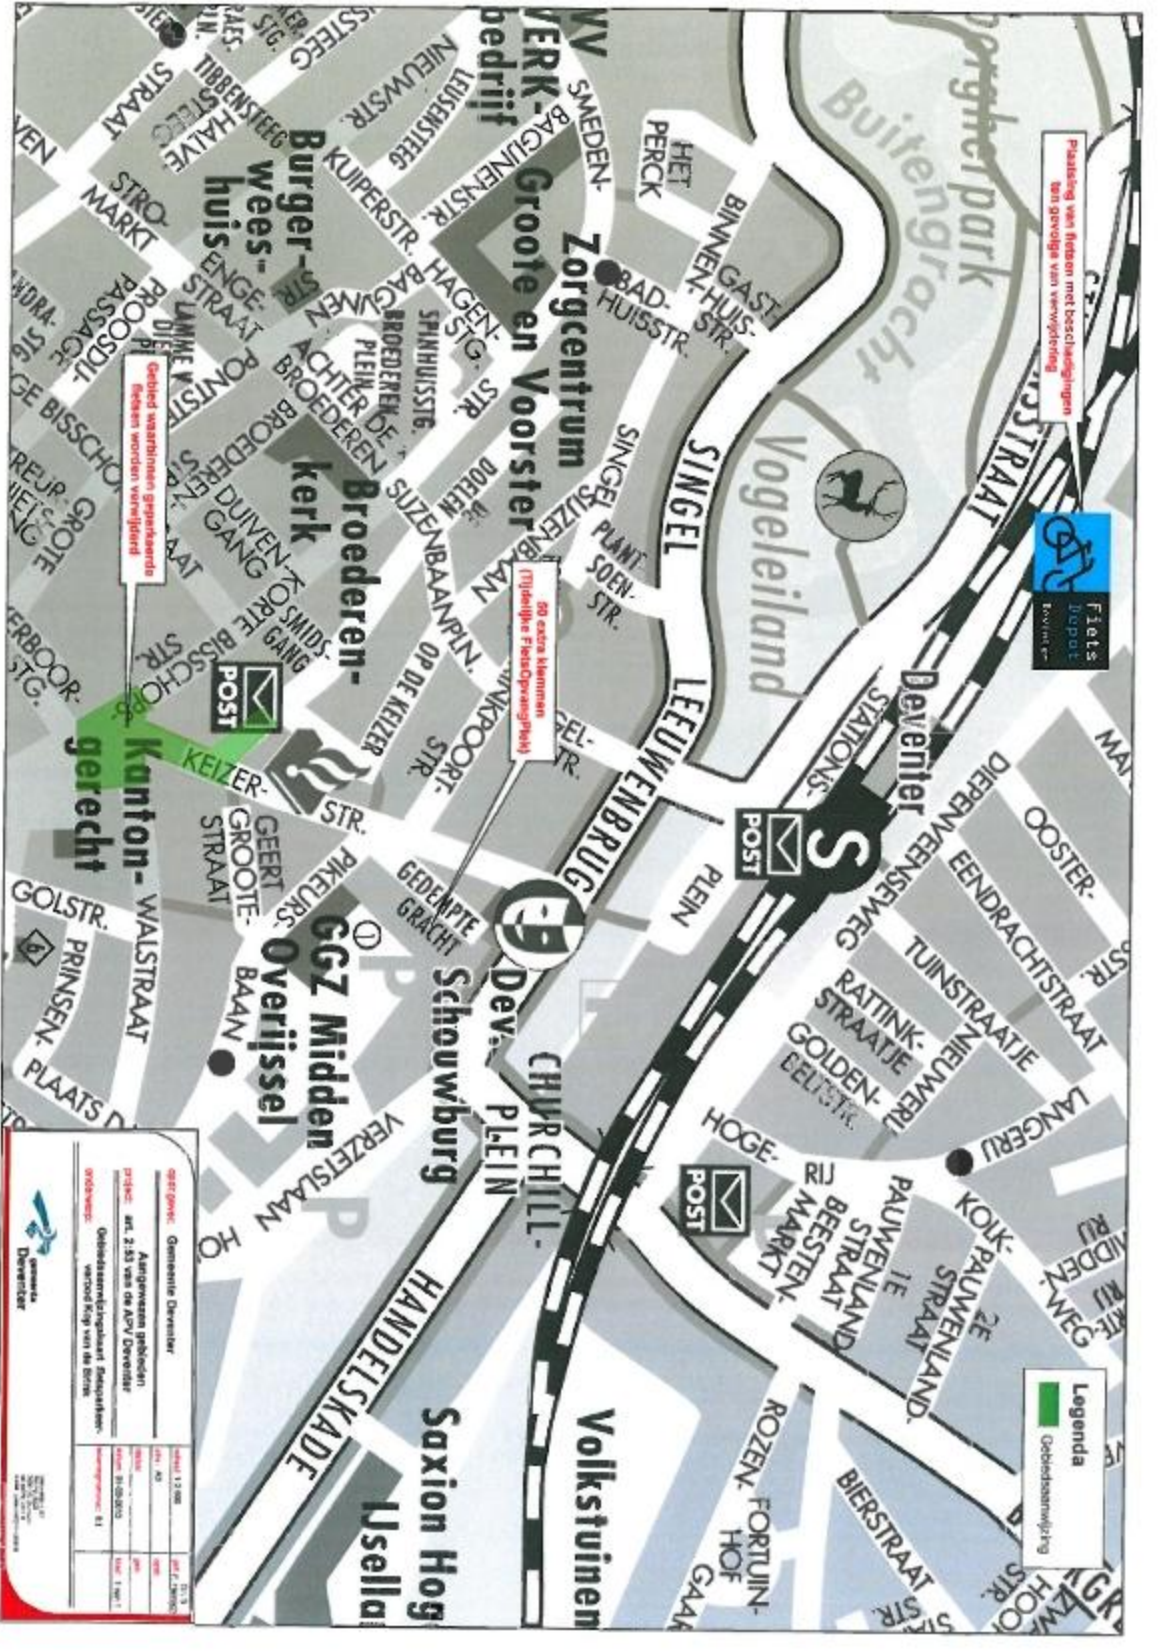

Plaatsing van fietsen met beschadigingen
ten gevolge van verwanding

Legenda
Gebiedsomschrijving

Gebied waarbinnen gebouwen
reizen worden verboden

De eerste klammen
(rijbewijsplichtige fietsen)

STIP OMC Gemeente Deventer

Aanvragen gebieden
prijs: € 2,55 van de AOV Deventer

gebied: Gebiedsomschrijving 'Binnenstad'

vertoefen: van 18.00 tot 18.30 uur

datum	van	tot	aanvraag
13.08	18.00	18.30	€ 1,275
14.08	18.00	18.30	€ 1,275
15.08	18.00	18.30	€ 1,275
16.08	18.00	18.30	€ 1,275
17.08	18.00	18.30	€ 1,275
18.08	18.00	18.30	€ 1,275
19.08	18.00	18.30	€ 1,275
20.08	18.00	18.30	€ 1,275
21.08	18.00	18.30	€ 1,275
22.08	18.00	18.30	€ 1,275
23.08	18.00	18.30	€ 1,275
24.08	18.00	18.30	€ 1,275
25.08	18.00	18.30	€ 1,275
26.08	18.00	18.30	€ 1,275
27.08	18.00	18.30	€ 1,275
28.08	18.00	18.30	€ 1,275
29.08	18.00	18.30	€ 1,275
30.08	18.00	18.30	€ 1,275
31.08	18.00	18.30	€ 1,275